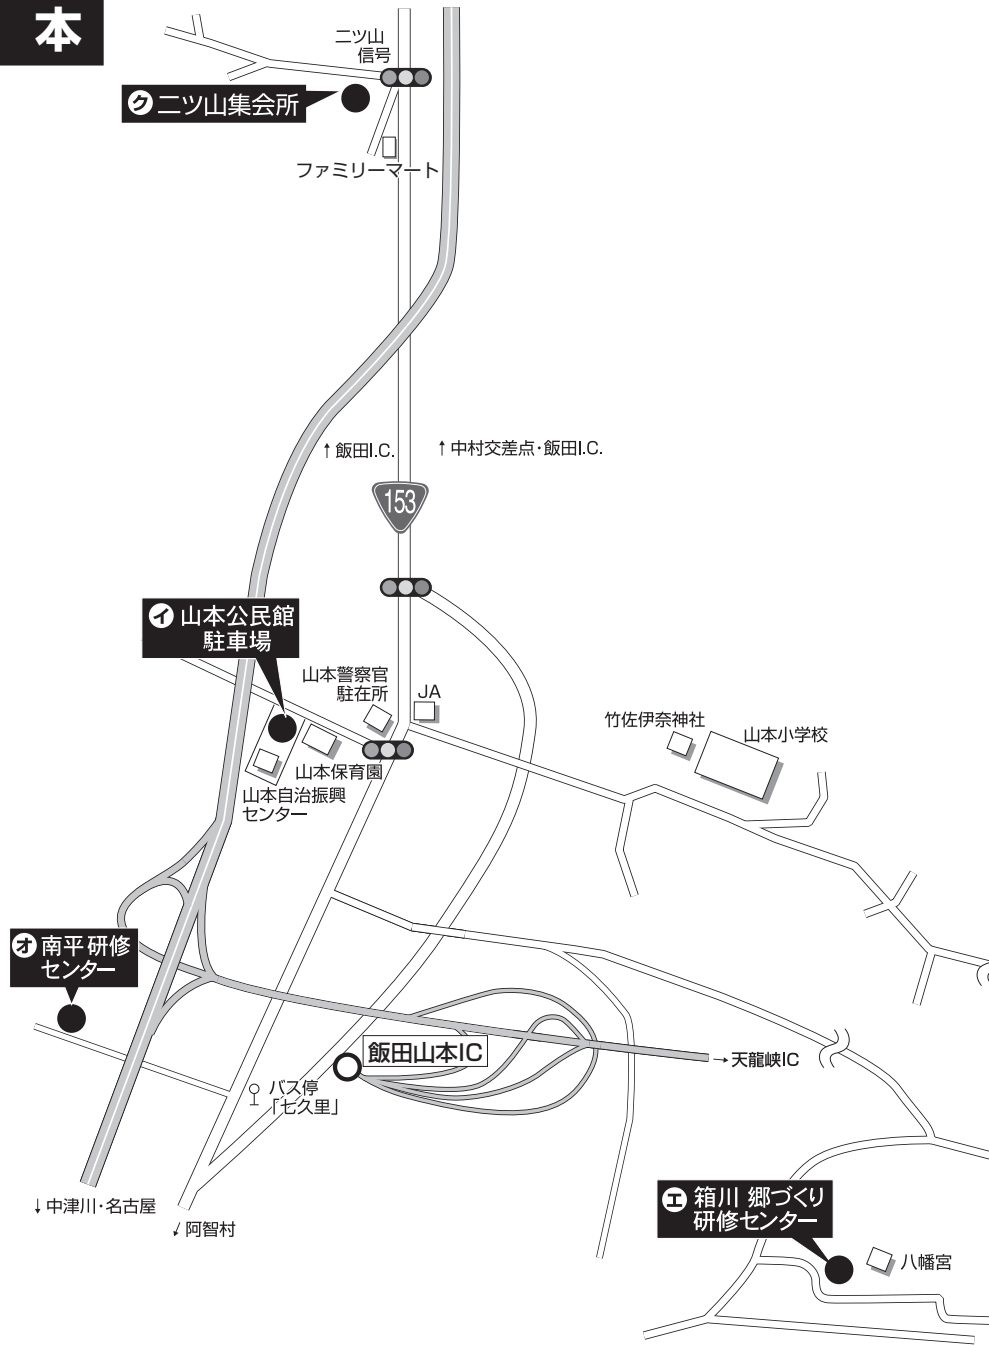

リサイクルステーションマップ

山本