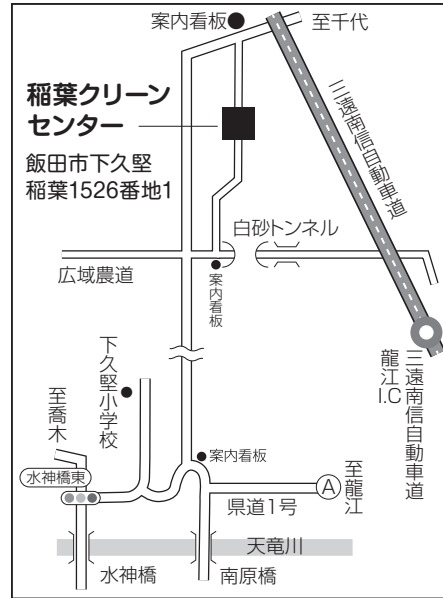

■稲葉クリーンセンター (燃やすごみ直接搬入先)