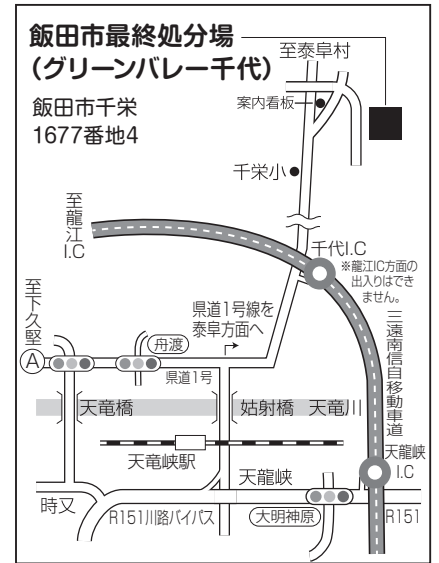

※台風の接近等により、暴風域に含まれた場合や、雨量が20mm/hを超える場合は、リサイクルステーションの開催を中止することがあります。

リサイクルステーションマップ

山本

■稲葉クリーンセンター (燃やすごみ直接搬入先)

■飯田市最終処分場 (グリーンバレー千代) (埋立ごみ直接搬入先)

カ 久米会館